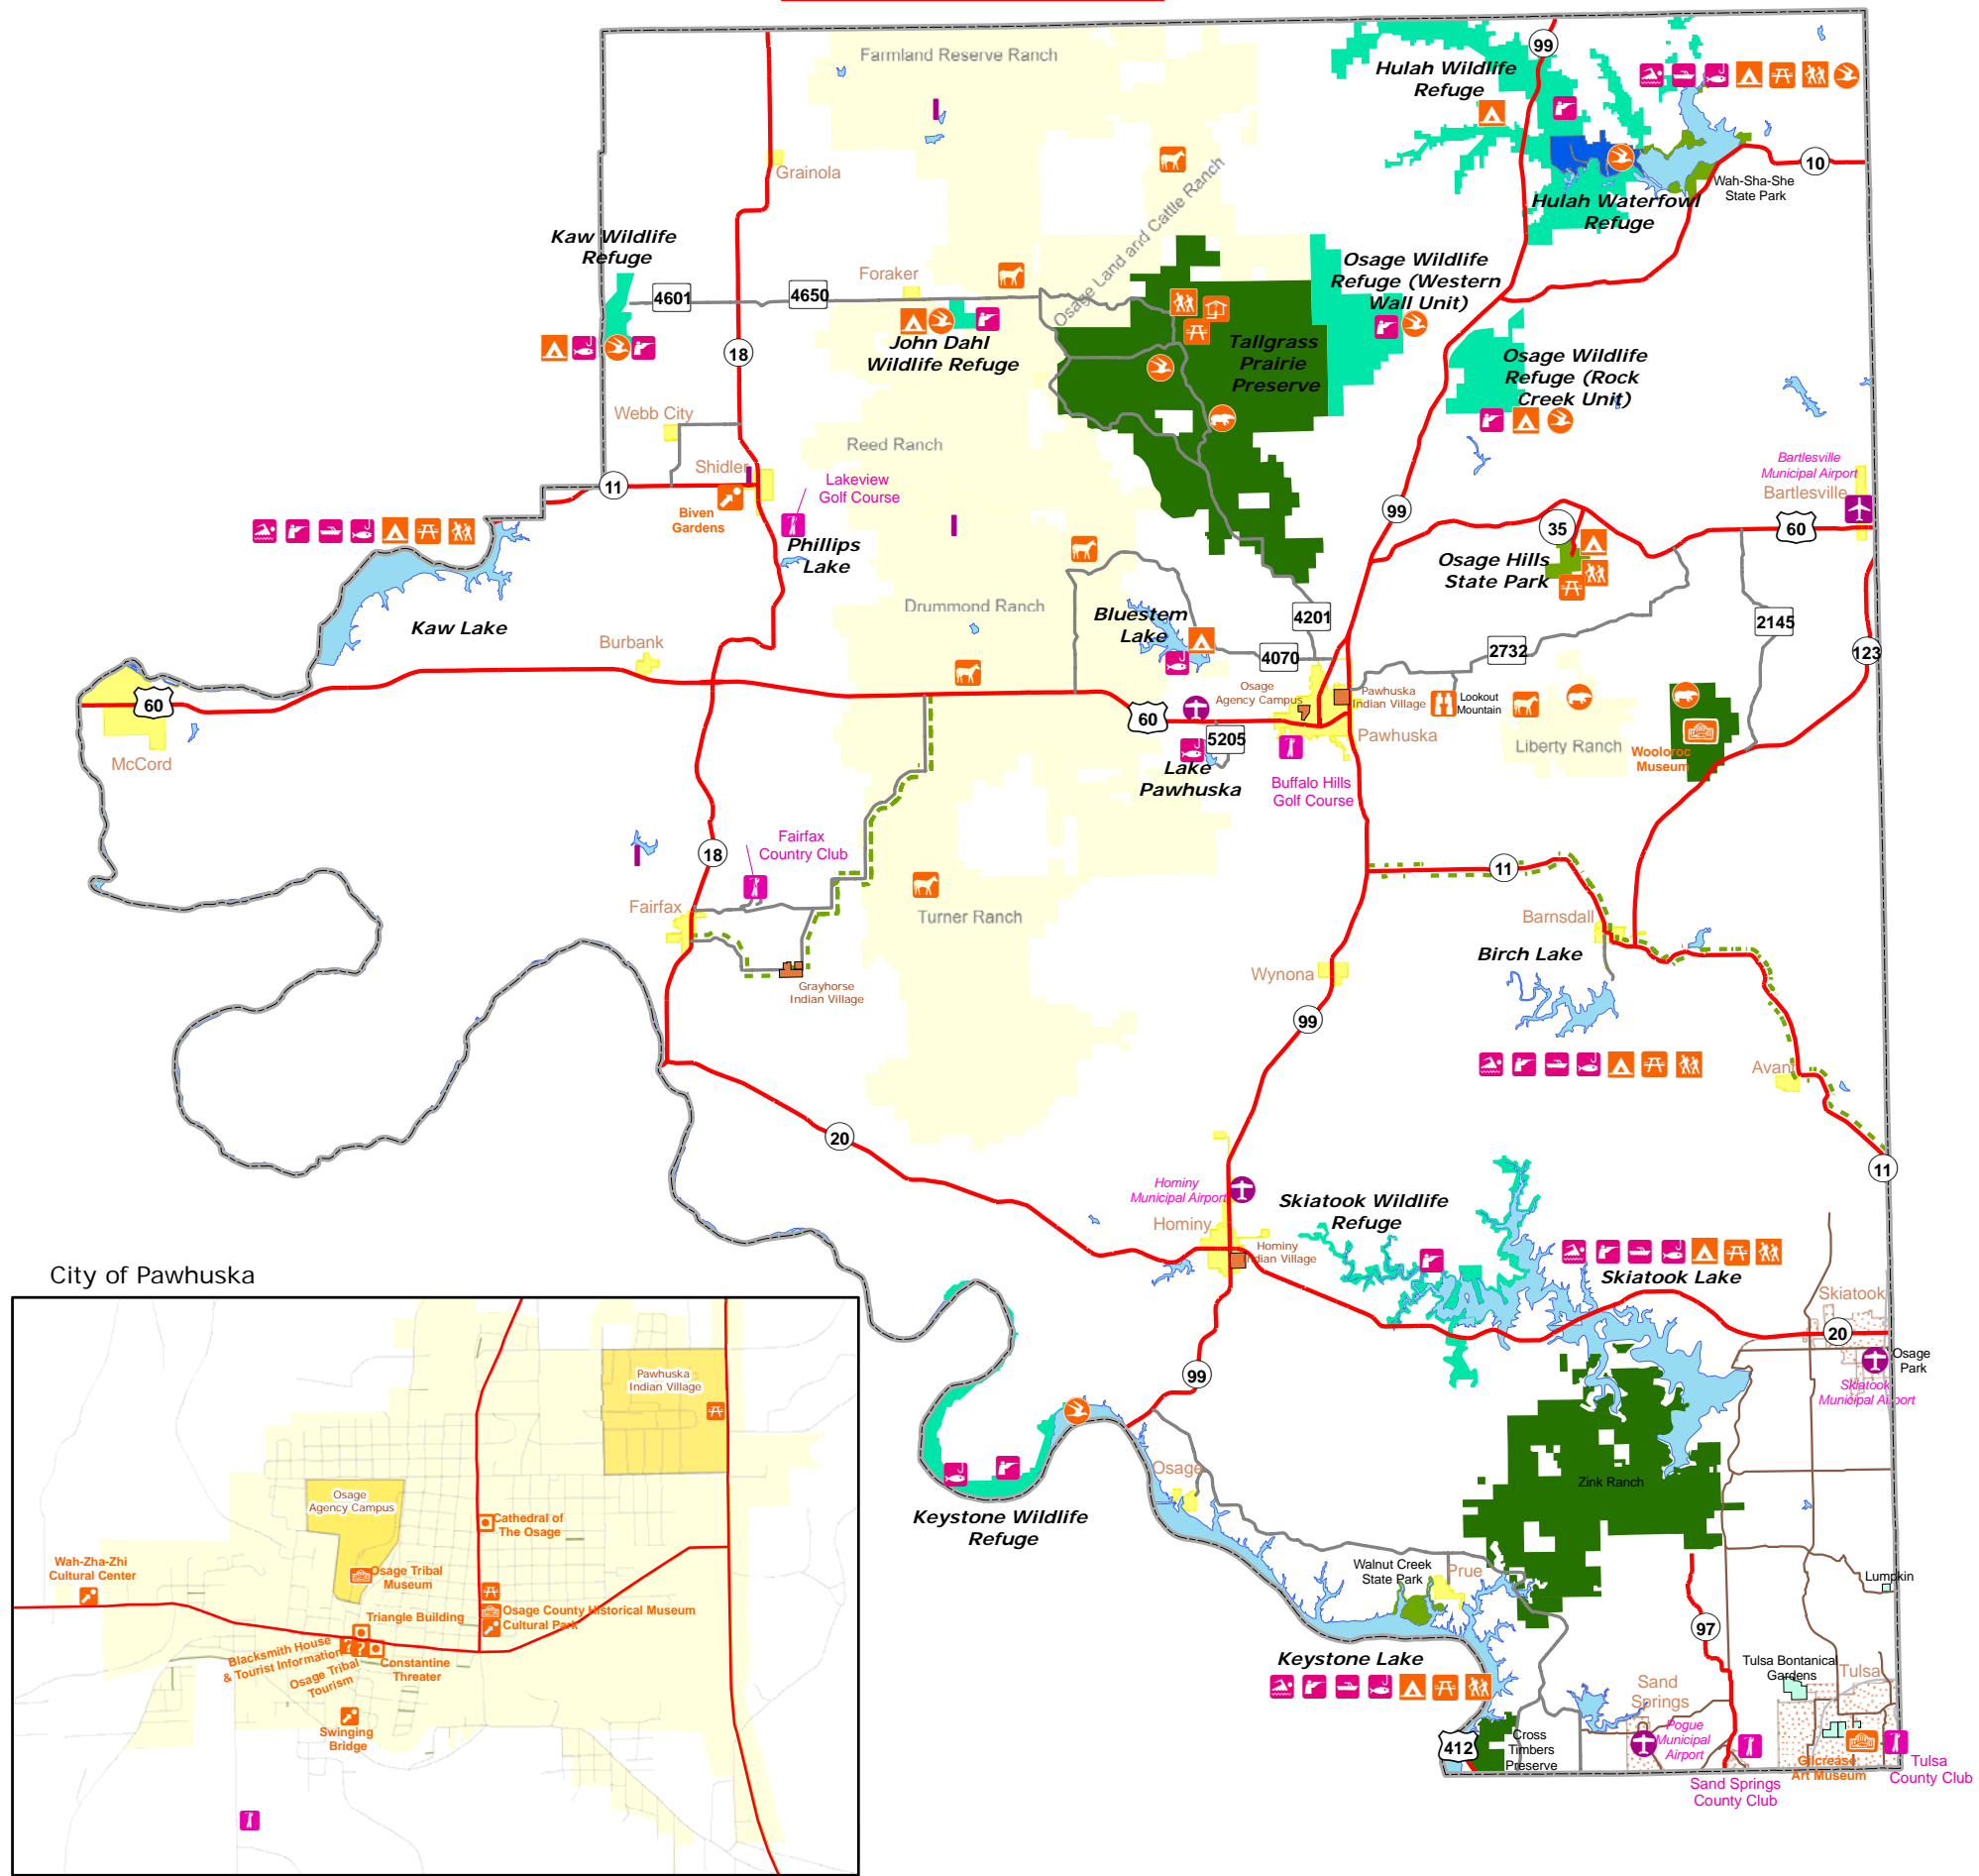

# Osage County Parks, Nature Preserves, Wildlife Management Areas and Tourist Attractions

- |   |  |  |  |
|---|--|--|--|
| <ul style="list-style-type: none"> <li> Osage County Boundary</li> <li> Cities and Towns</li> <li> Osage Tribe</li> <li> US or State Highway</li> <li> County and Backroads</li> <li> Large Municipal Airport</li> <li> Small Municipal Airport</li> <li> Ranch Airstrip</li> <li> Bikeway</li> <li> Multi-use Trail</li> </ul> | <ul style="list-style-type: none"> <li> Boating</li> <li> Fishing</li> <li> Golf</li> <li> Hunting</li> <li> Swimming</li> <li> Historical</li> <li> Museum</li> <li> Tourist Information</li> <li> Other</li> </ul> | <ul style="list-style-type: none"> <li> Birding</li> <li> Bison</li> <li> Wild horses</li> <li> Camping</li> <li> Hiking</li> <li> Picnicking</li> <li> Scenic Views</li> <li> Office/Gift Shop</li> <li> Scenic Drives</li> </ul> | <ul style="list-style-type: none"> <li> Park</li> <li> Museum and Grounds</li> <li> Nature Preserve</li> <li> State Park</li> <li> Wildlife Refuge</li> <li> Waterfowl Refuge</li> </ul> |
|---|--|--|--|